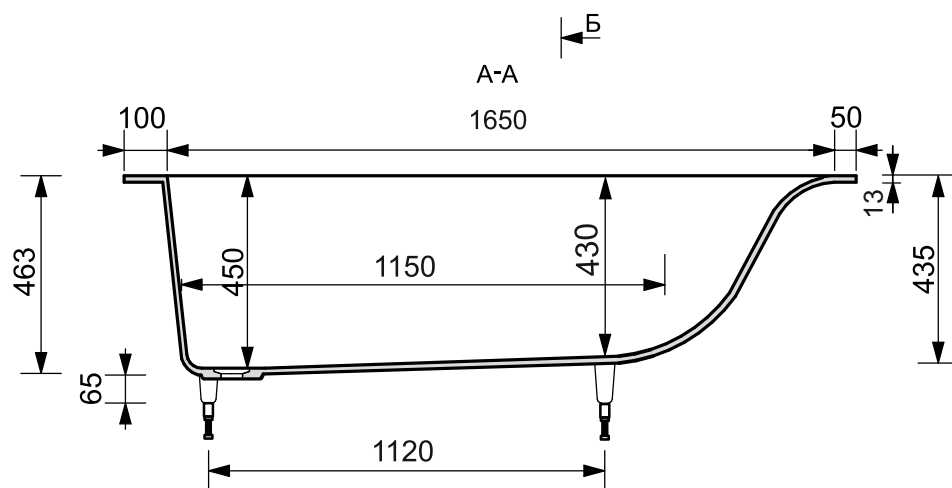

F FONTANA

БАЙНА «АУРА» 1800Х700

SOLID SURFACE | ТВЕРДАЯ ПОВЕРХНОСТЬ

ПРОИЗВОДСТВО ПРЕМИАЛЬНОЙ САИТЕХНИКИ