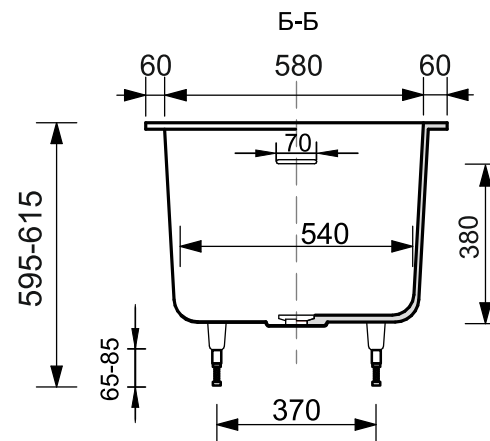

F FONTANA

БАЙНА «АУРА» 1800Х700

SOLID SURFACE | ТВЕРДАЯ ПОВЕРХНОСТЬ

ПРОИЗВОДСТВО ПРЕМИАЛЬНОЙ САИТЕХНИКИ