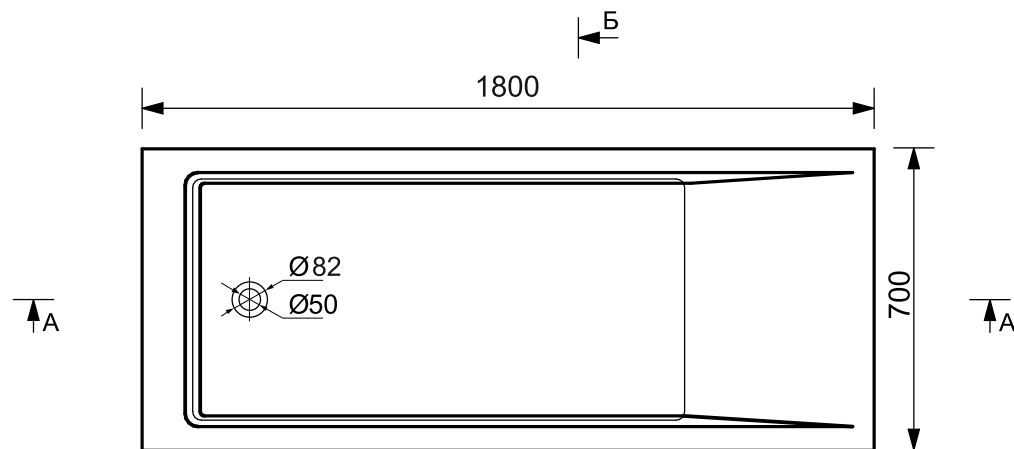

F FONTANA

БАЙНА «АУРА» 1800Х700

SOLID SURFACE | ТВЕРДАЯ ПОВЕРХНОСТЬ

ПРОИЗВОДСТВО ПРЕМИАЛЬНОЙ САИТЕХНИКИ